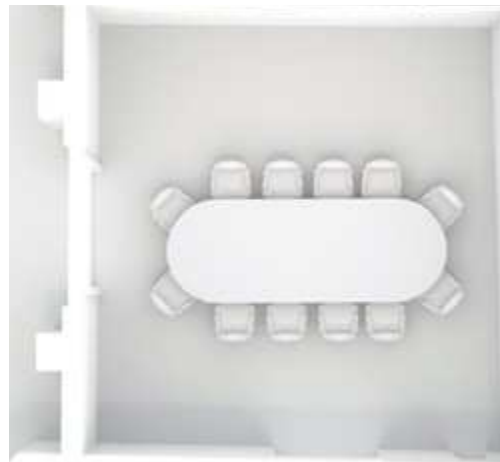

STYLE TABLE OVALE - OVAL TABLE
18 personnes

LE SALON ÉLYSÉE

Dimensions (m) : 9.5 x 6.2
 Dimensions (ft) : 31.16 x 20.34
 Surface (m²) : 58.5
 Surface (sq.ft) : 629.7

	16		18		35
	40		20		20

STYLE THÉÂTRE - THEATER
35 personnes

	50		50		144
	250		120		64
				CLASSE CLASSROOM	

STYLE THÉÂTRE - THEATER
144 personnes

STYLE CLASSE - CLASSROOM
64 personnes

STYLE CABARET
CABARET TABLES
70 personnes

STYLE TABLE RONDE
BANQUET TABLES
120 personnes

STYLE TABLE OVALE
OVAL TABLE
50 personnes

LE SALON MARIGNY

Dimensions (m) : 5.8 x 4.2

Dimensions (ft) : 19 x 13.8

Surface (m²) : 24

Surface (sq.ft) : 258

STYLE TABLE OVALE - OVAL TABLE
12 personnes

LE SALON MATIGNON

Dimensions (m) : 5 x 5
 Dimensions (ft) : 16.4 x 16.4
 Surface (m²) : 25
 Surface (sq.ft) : 269

	12		12		15
	20		10		12

STYLE TABLE RONDE - BANQUET TABLES
10 personnes

STYLE TABLE OVALE - OVAL TABLE
12 personnes