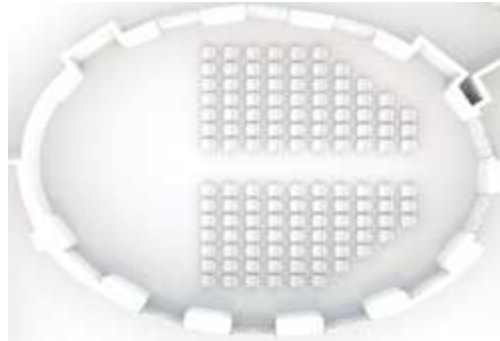

	46		50		120
	150		70		48
				CLASSE CLASSROOM	

STYLE THÉÂTRE - THEATER
120 personnes

STYLE CLASSE - CLASSROOM
48 personnes

STYLE CABARET - CABARET TABLES
36 personnes

STYLE TABLE RONDE - BANQUET TABLES
70 personnes

STYLE TABLE OVALE - OVAL TABLE
50 personnes

LE SALON RAMBOUILLET

Dimensions (m) : 9.8 x 6.3
 Dimensions (ft) : 32.15 x 20.67
 Surface (m²) : 61
 Surface (sq.ft) : 656.6

	16		18		35
	40		20		20

STYLE TABLE RONDE - BANQUET TABLES
20 personnes

STYLE TABLE OVALE - OVAL TABLE
18 personnes

LE SALON ÉLYSÉE

Dimensions (m) : 9.5 x 6.2
 Dimensions (ft) : 31.16 x 20.34
 Surface (m²) : 58.5
 Surface (sq.ft) : 629.7

	16		18		35
	40		20		20

STYLE THÉÂTRE - THEATER
35 personnes

Dimensions (m) : 5 x 5
 Dimensions (ft) : 16.4 x 16.4
 Surface (m²) : 25
 Surface (sq.ft) : 269

	12		12		15
	20		10		12

STYLE TABLE RONDE - BANQUET TABLES
10 personnes

STYLE TABLE OVALE - OVAL TABLE
12 personnes