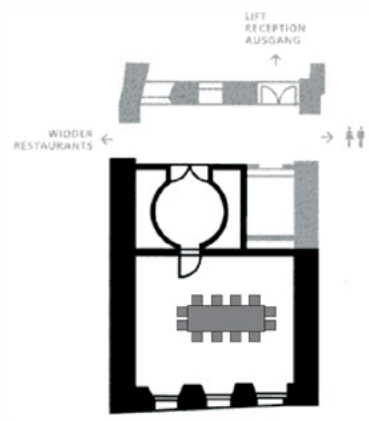

## TATZFUSS STUBE

Raumdimensionen - room dimensions

Länge - length: 5.4 m

Breite - width: 4.5 m

Höhe - height: 2.4 m

Fläche - area: 24 m<sup>2</sup>

360° VIRTUELLER RUNDGANG  
VIRTUAL TOUR

Glastisch: 12 Personen  
glass table: 12 persons