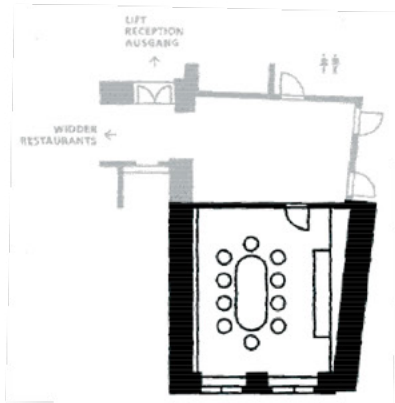

WIDDER
HOTEL

★★★★★

LOOS STUBE

Raumdimensionen - room dimensions

Länge - length: 5.5 m

Breite - width: 5.0 m

Höhe - height: 2.5 m

Fläche - area: 27.5 m²

360° VIRTUELLER RUNDGANG
VIRTUAL TOUR

Ovaler Tisch: 10 Personen
oval table: 10 persons