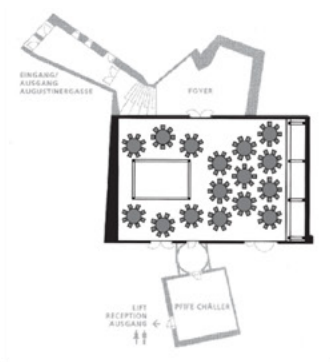

WIDDER
HOTEL

★★★★★

WIDDER SAAL

Raumdimensionen - room dimensions

Länge - length: 17.1 m

Breite - width: 12.9 m

Höhe - height: 4.6 m

Fläche - area: 220 m²

Runde Tische, Tanzfläche: 160 Personen
round tables, dance floor: 160 persons

Seminarbestuhlung: 120 Personen
class room style: 120 persons

Runde Tische: 200 Personen
round tables: 200 persons

Konzertbestuhlung, Bühne: 280 Personen
concert style, stage: 280 persons

Rechteckige Tische: 200 Personen
rectangular tables: 200 persons

Cocktail: 300 Personen
cocktail reception: 300 persons

360° VIRTUELLER RUNDGANG
VIRTUAL TOUR