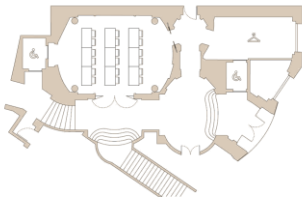

BEAUX-ARTS