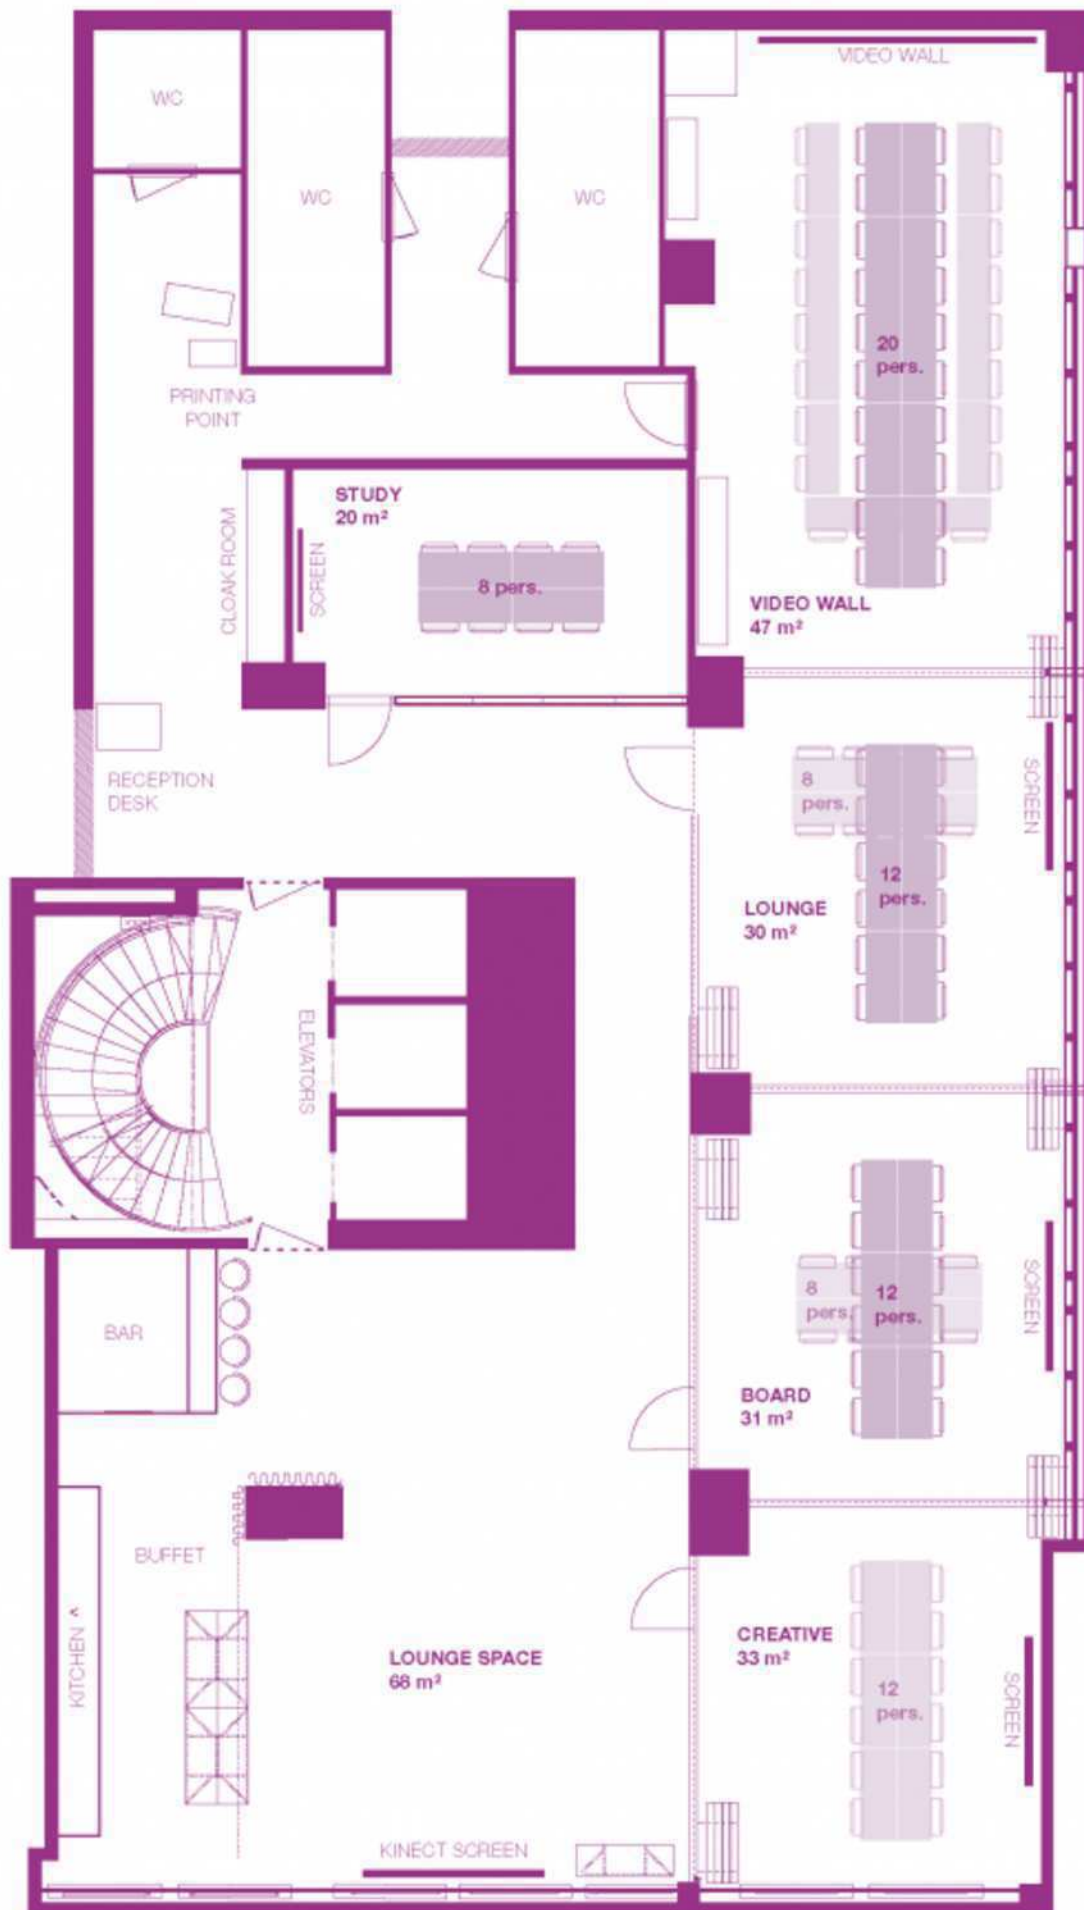

ROUND

ALEKSANTERINKATU

KLUUVIKATU

COCKTAIL

GLO MEETS - WHOLE FLOOR:
250 m²
200 pers.

ALEKSANTERINKATU

KLUUVIKATU

ALEKSANTERINKATU

DINNER
U-SHAPE

ALEKSANTERINKATU

KLUUVIKATU

ALEKSANTERINKATU