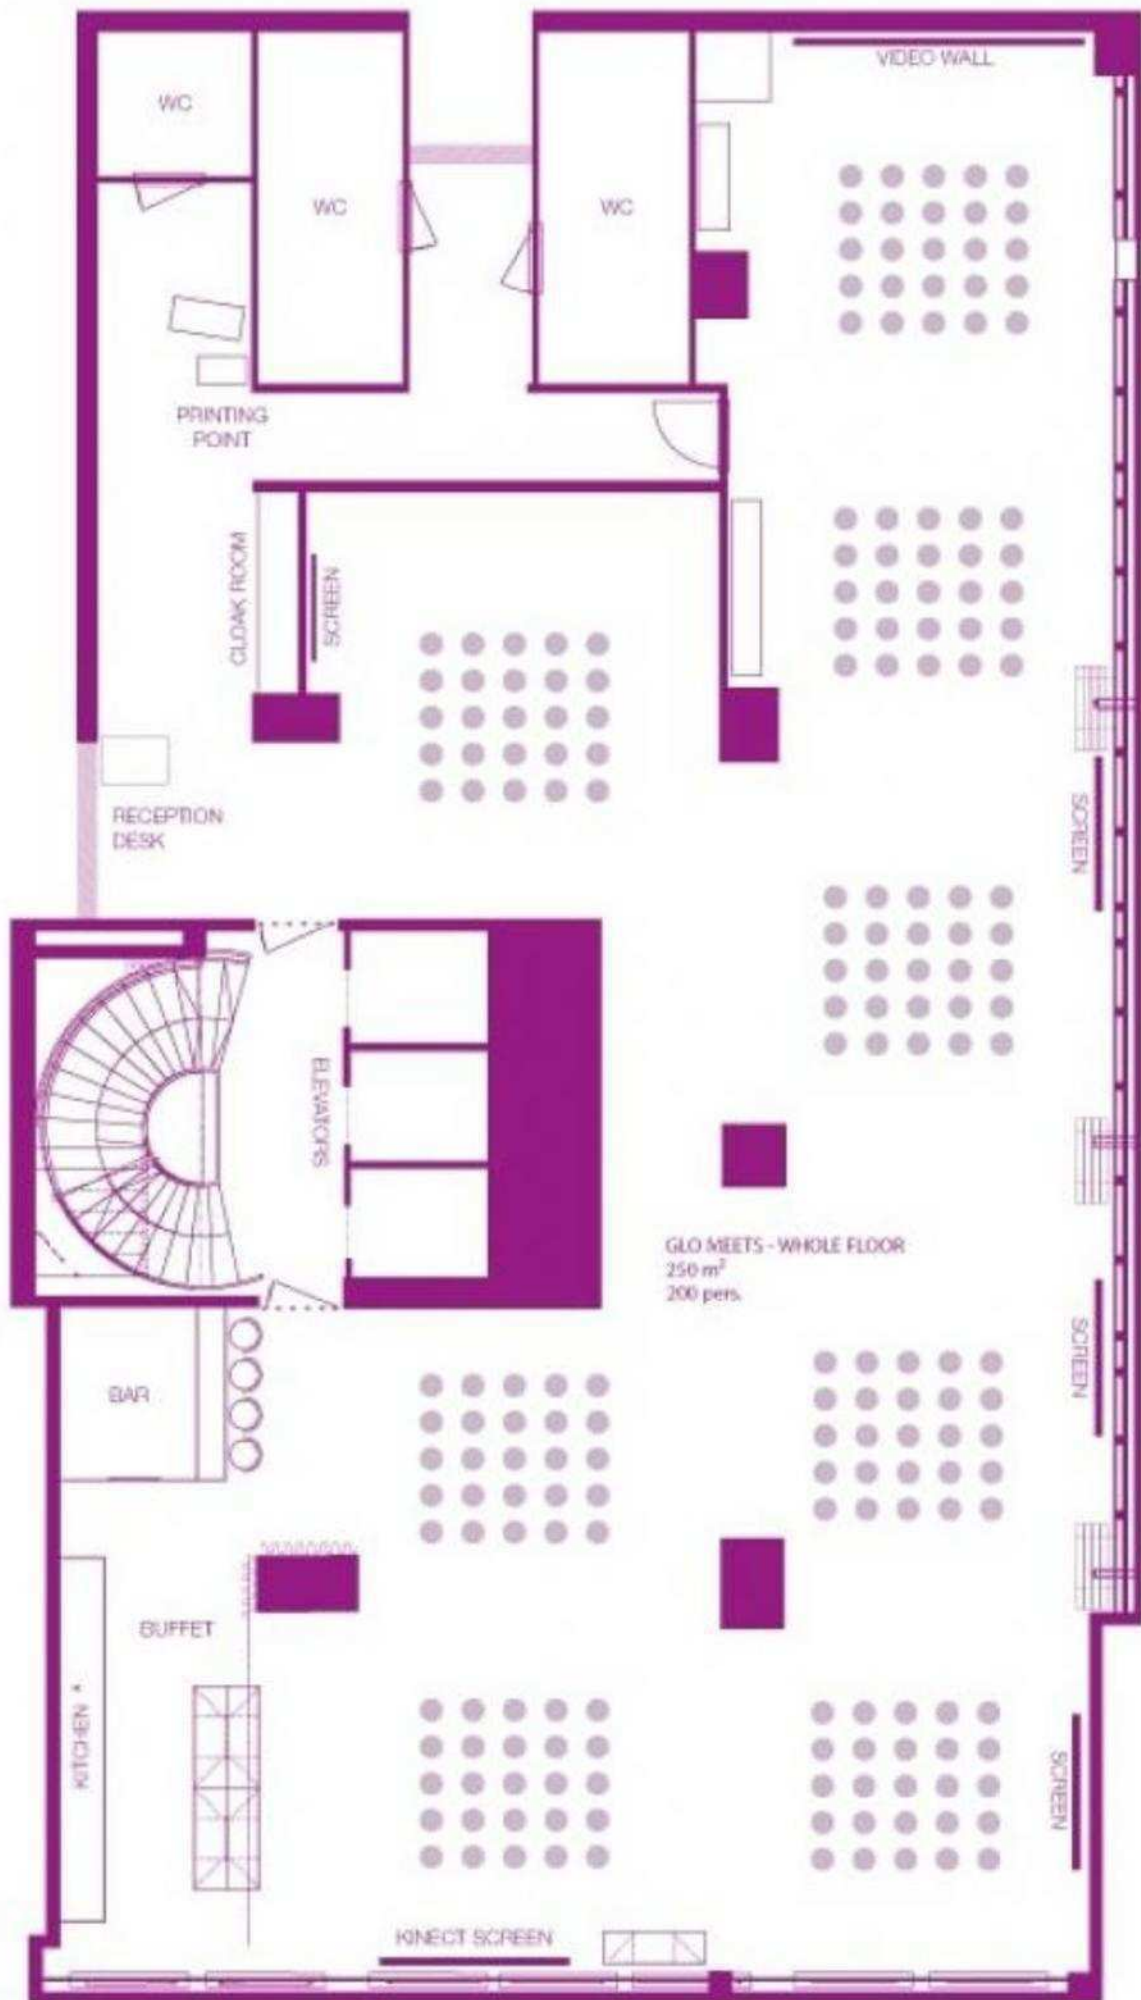

ROUND

ALEKSANTERINKATU

KLUUVIKATU

COCKTAIL

GLO MEETS - WHOLE FLOOR:
250 m²
200 pers.

ALEKSANTERINKATU

KLUUVIKATU

ALEKSANTERINKATU

DINNER
U-SHAPE

ALEKSANTERINKATU

KLUUVIKATU

ALEKSANTERINKATU