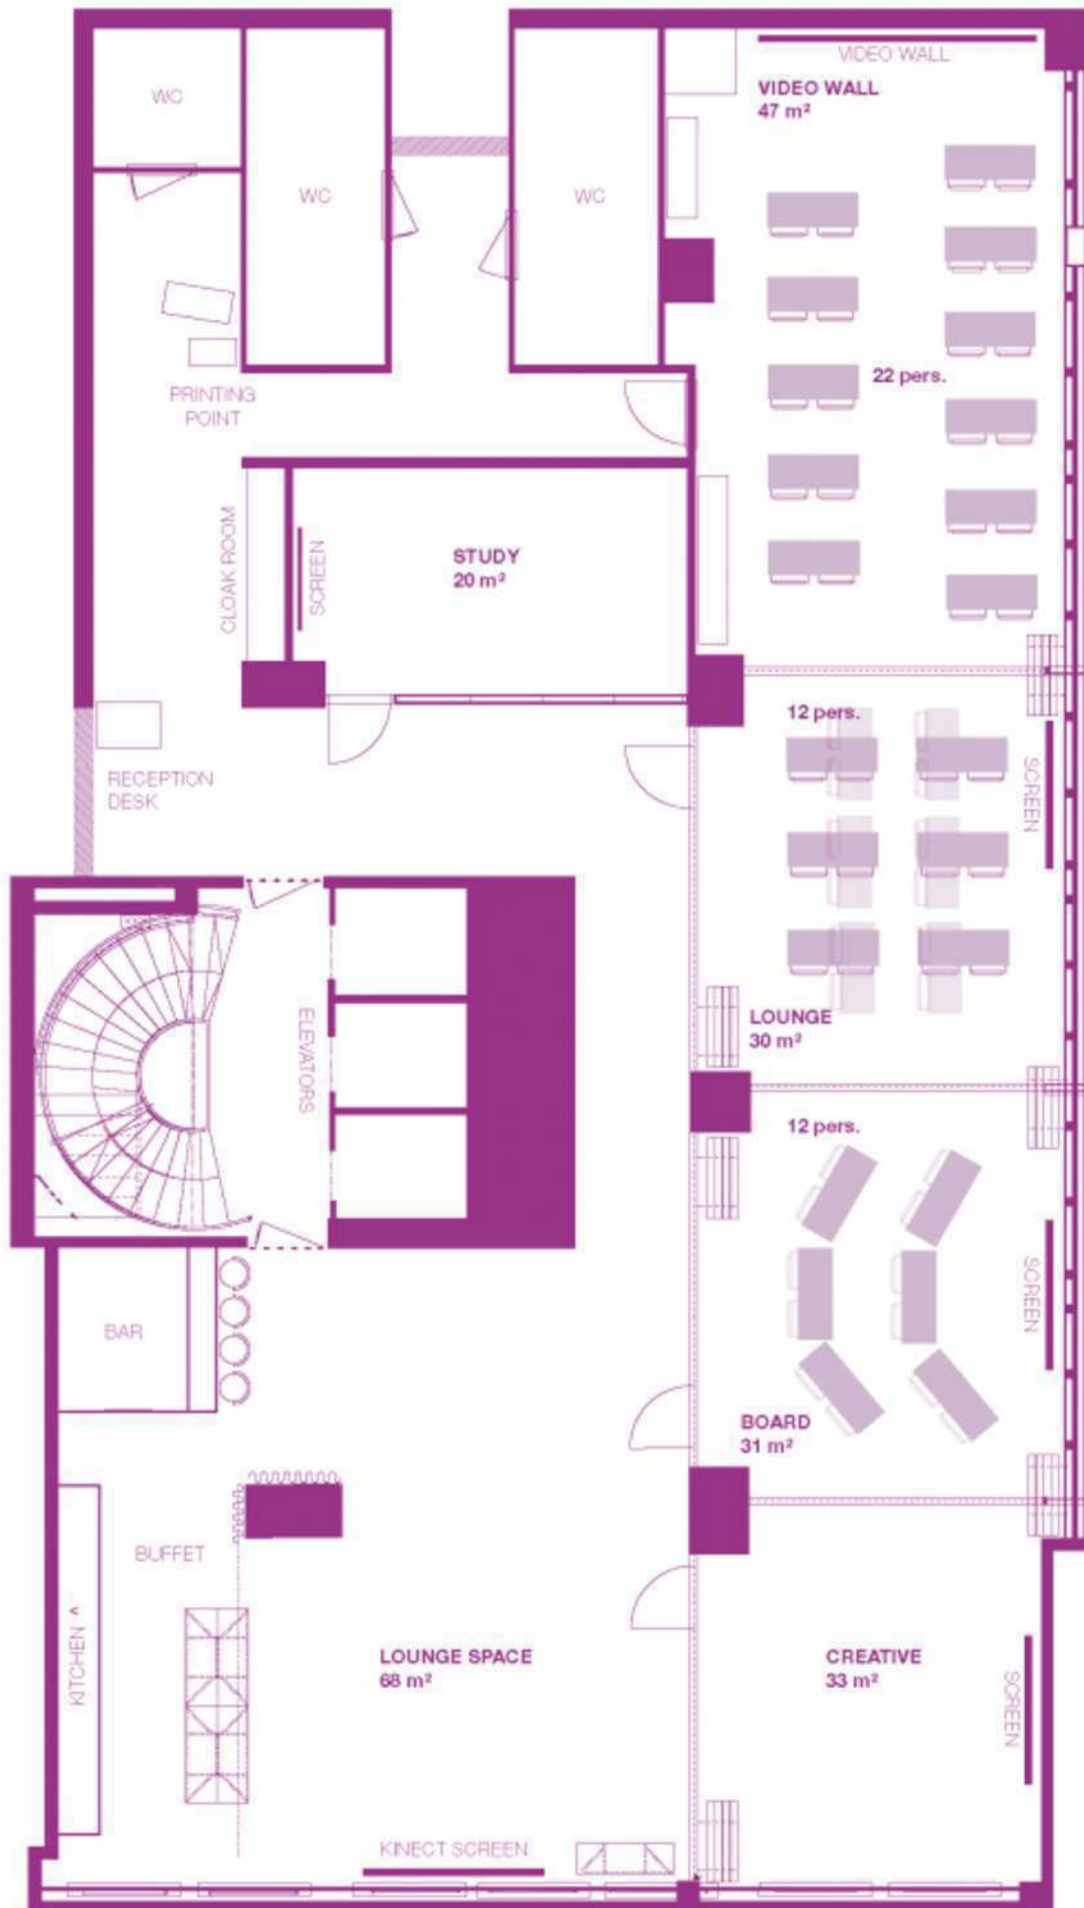

ROUND

ALEKSANTERINKATU

KLUUVIKATU

COCKTAIL

GLO MEETS - WHOLE FLOOR:
250 m²
200 pers.

ALEKSANTERINKATU

KLUUVIKATU

ALEKSANTERINKATU

DINNER
U-SHAPE

ALEKSANTERINKATU

KLUUVIKATU

ALEKSANTERINKATU