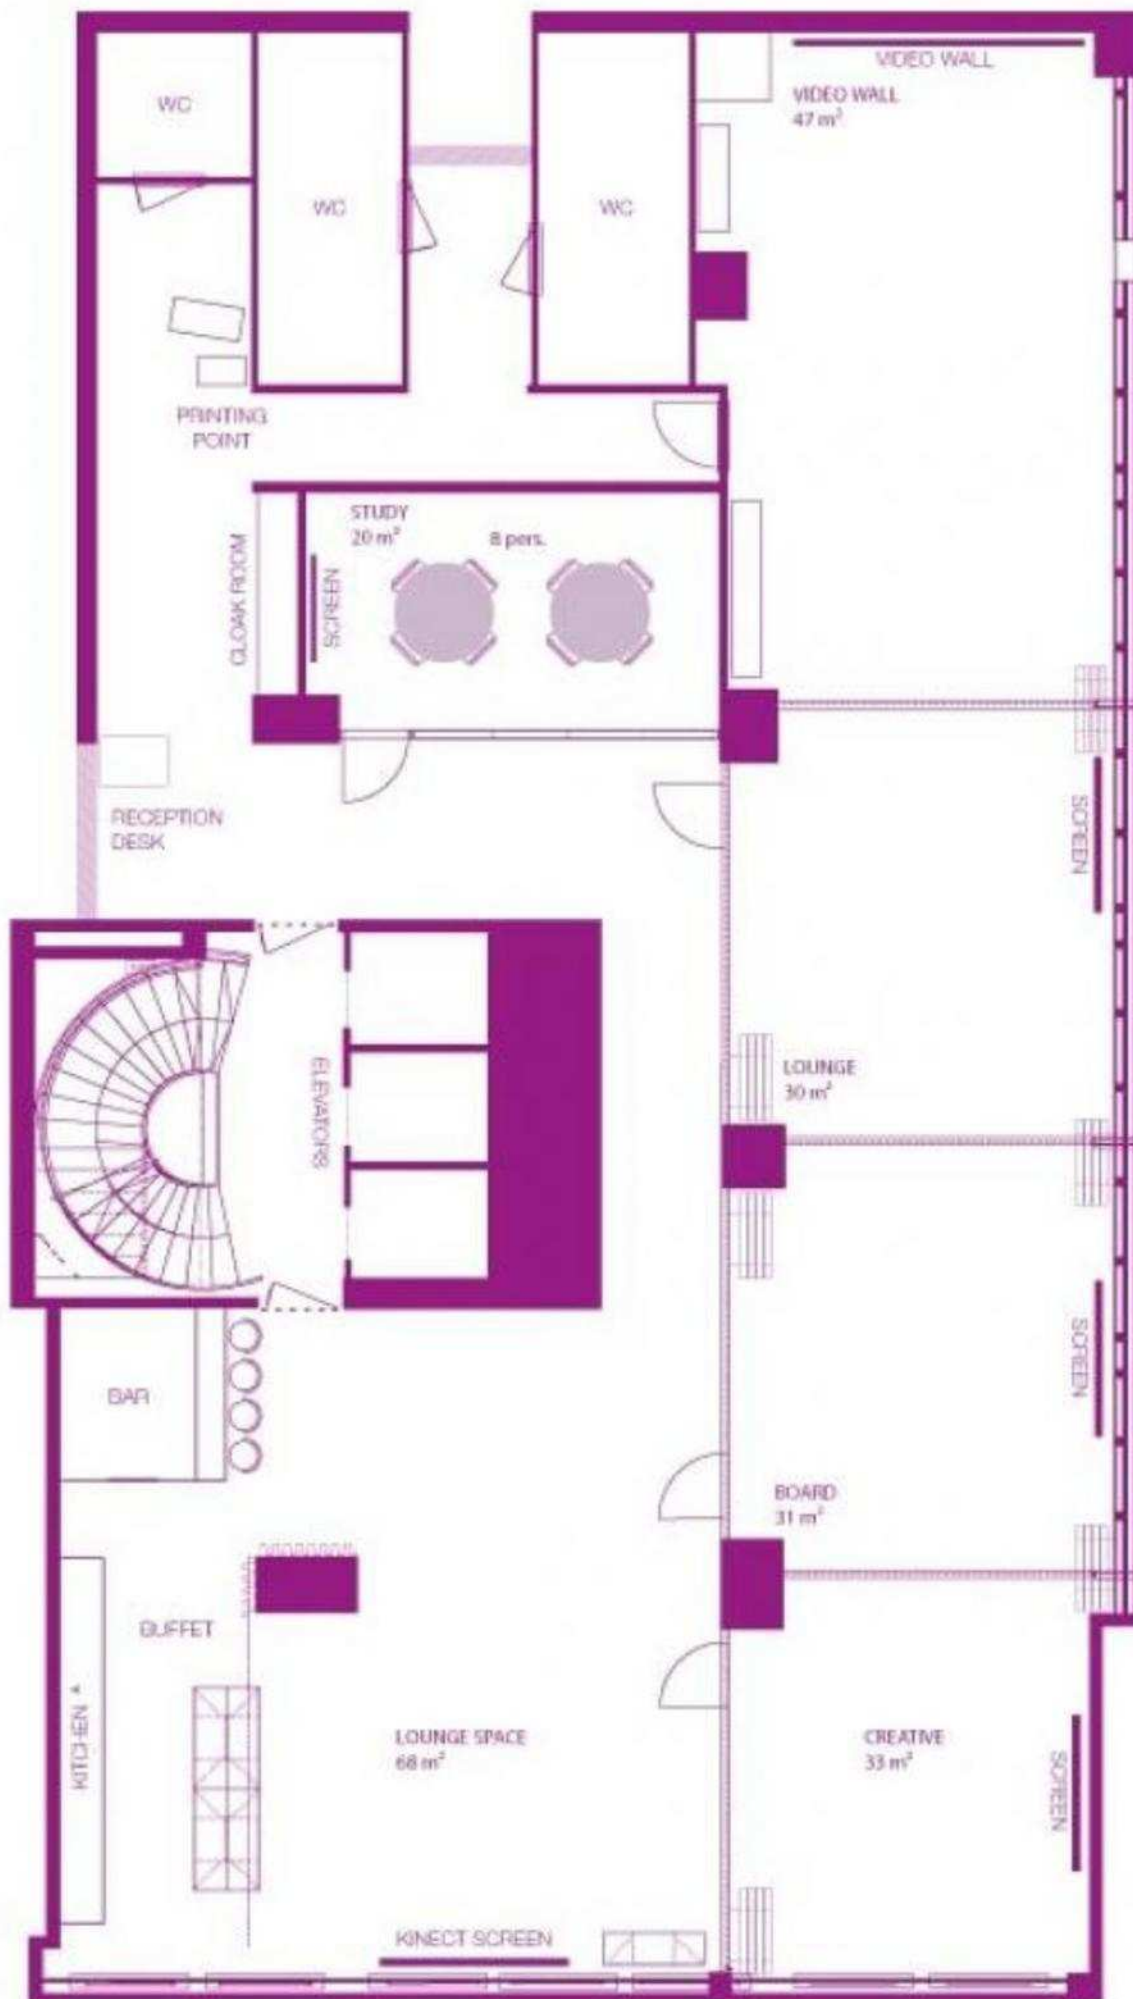

ROUND

ALEKSANTERINKATU

KLUUVIKATU

COCKTAIL

GLO MEETS - WHOLE FLOOR:
250 m²
200 pers.

ALEKSANTERINKATU

KLUUVIKATU

ALEKSANTERINKATU

DINNER
U-SHAPE

ALEKSANTERINKATU

KLUUVIKATU

ALEKSANTERINKATU