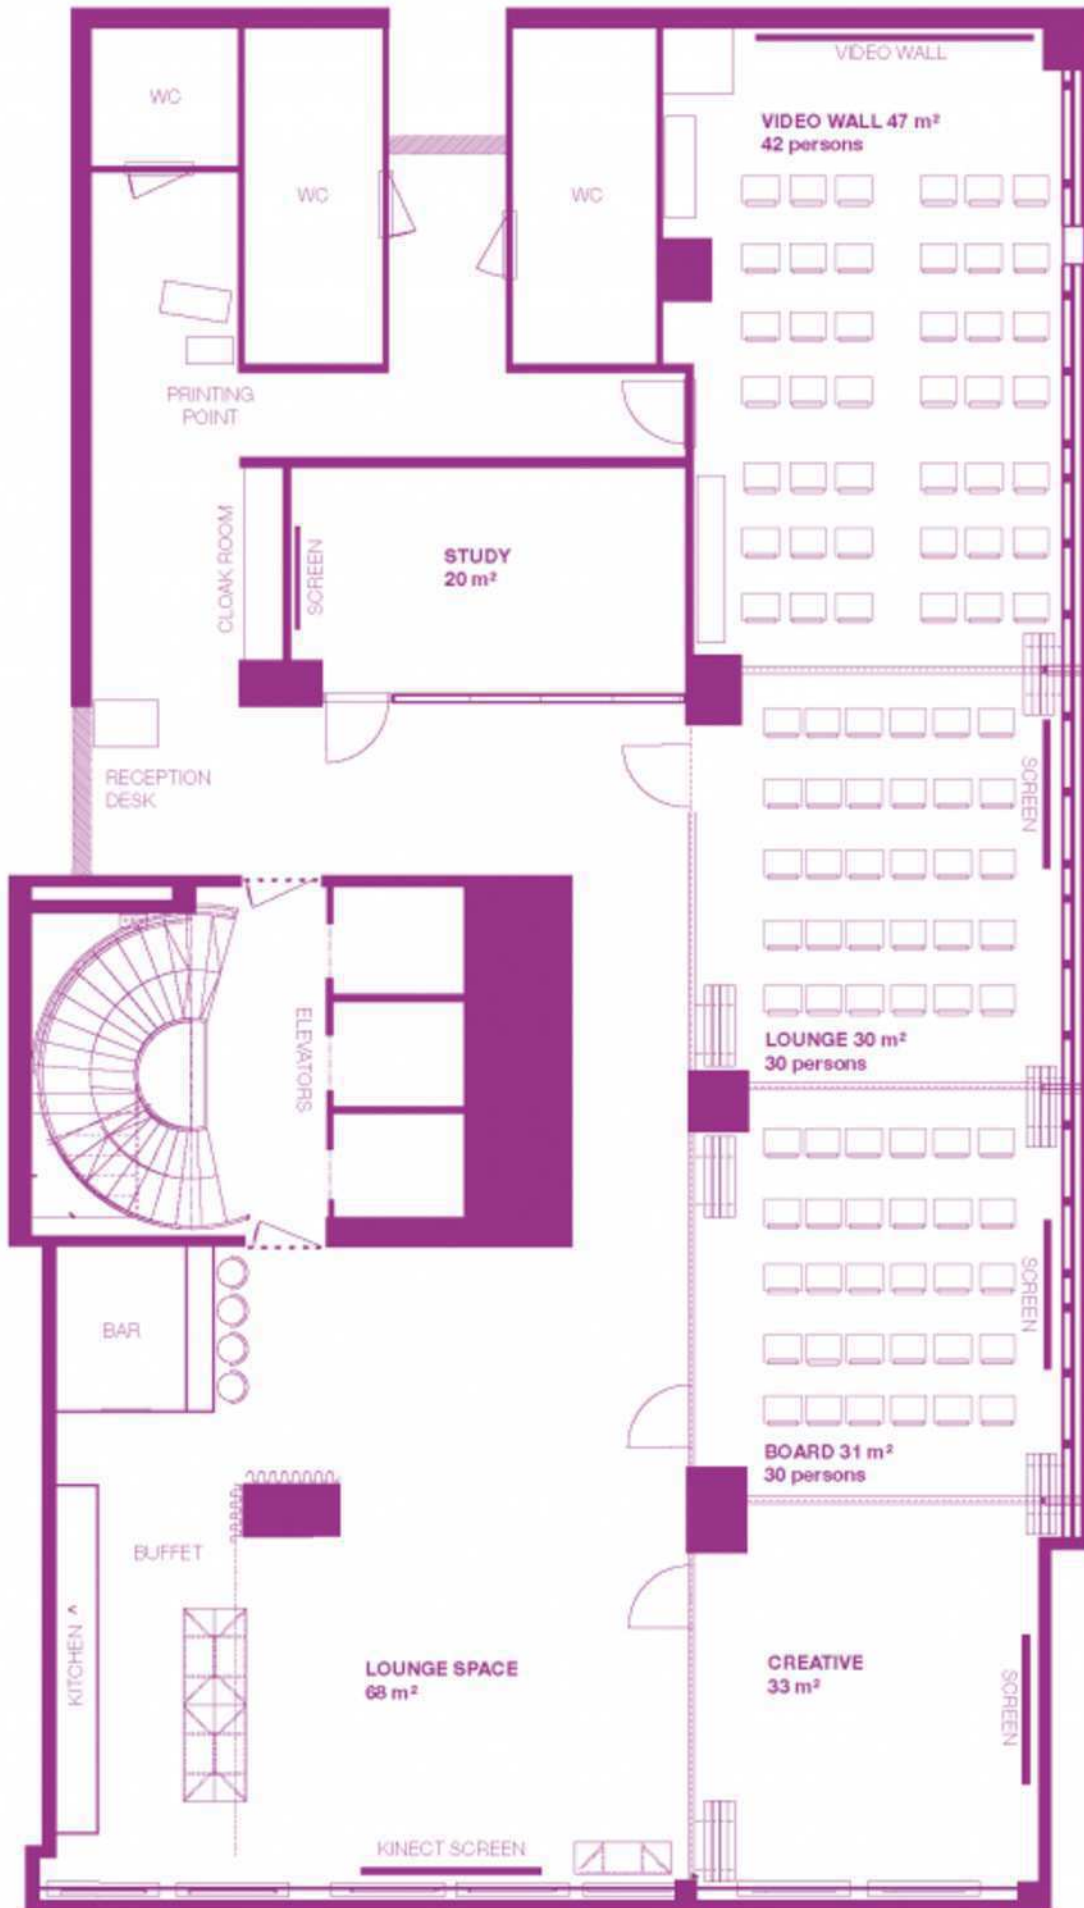

ROUND

ALEKSANTERINKATU

KLUUVIKATU

COCKTAIL

GLO MEETS - WHOLE FLOOR:
250 m²
200 pers.

ALEKSANTERINKATU

KLUUVIKATU

ALEKSANTERINKATU

DINNER
U-SHAPE

ALEKSANTERINKATU

KLUUVIKATU

ALEKSANTERINKATU